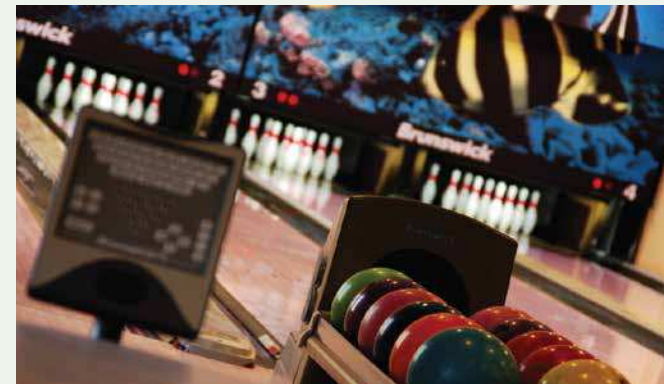

زمین های فوتبال براساس استاندارد یوفا طراحی شده اند و با چمن طبیعی انگلیسی پوشیده شده اند.

پرستار بچه و کلوب بچه ها و نوجوانان

گلد سیتی مهمانان کوچک خود را فراموش نکرده است. سرگرمیهای بسیار مختلفی را برای این گروه سنی در نظر گرفته ایم که سرگرم باشند. برای نوجوانان هم کلوب ویژه خودشان را تدارک دیده ایم با سرگرمی هایی که برای آنها مناسب است و با محیطی که بابودن در آن لذت می برند