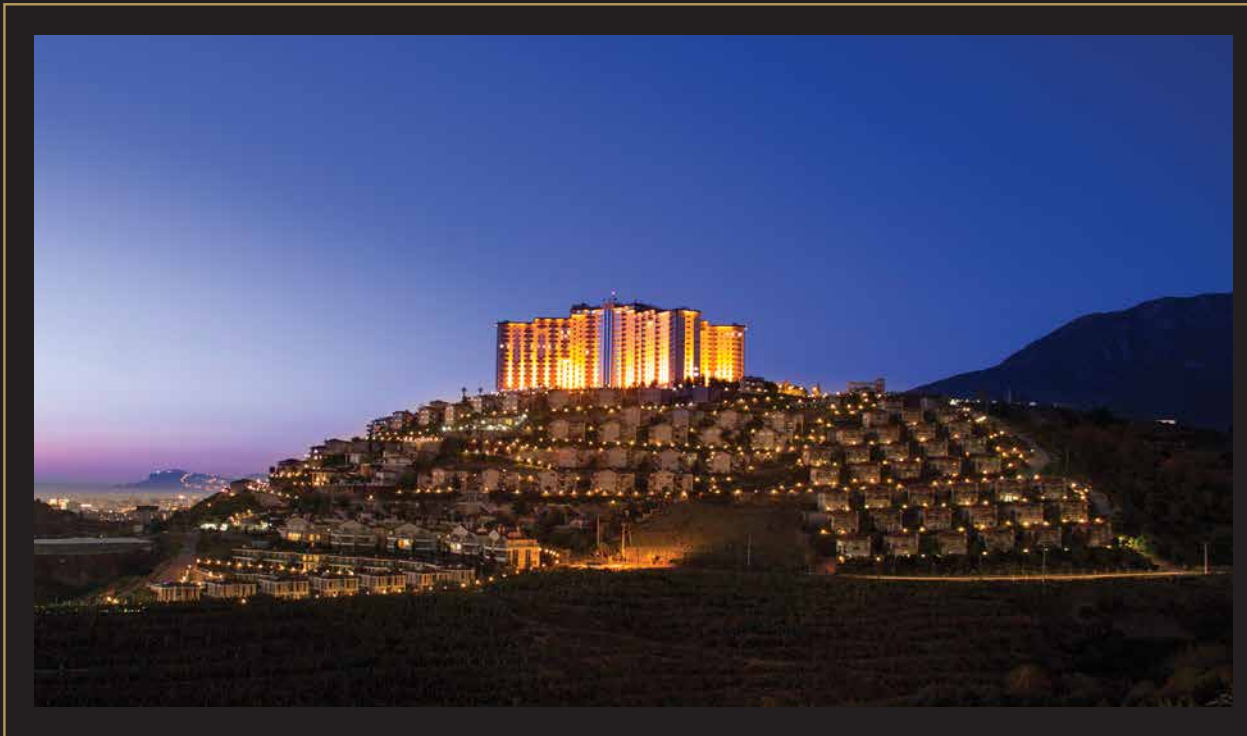

آلانيا

مرواریدی در ساحل مدیترانه

آلانیا در دامنه کوههای توروس و در موقعیتی استثنای واقع شده است . این شهر ساحلی با ۷۰ کیلومتر ساحل شنی در راستای آب های فیروزه ای از یک سو ، آب و هوای مدیترانه ای گرم و آفتابی از سوی دیگر برای علاقمندان دریا و آفتاب گزینه بسیار مناسبی میباشد و به همین جهت سالانه توریست های بیشماری را به خود جذب می کند .

در دامنه کوههای تروس ، هتل ۵ ستاره مجلی با اتاق های بسیار لوکس و آپارتمان ها و سوئیت های بسیار شیک و مجلل واقع شده است . در اطراف ساختمان اصلی هتل نیز انواع مختلفی از آپارتمان ها و ویلاهای زیبا و لوکس قرار دارند . گلد سیتی هم به عنوان محلی برای گذراندن تعطیلات و هم به عنوان واحد اقامتی قابل استفاده می باشد و ما انواع مختلفی آپارتمان و ویلا را برای فروش می توانیم به شما پیشنهاد کنیم از جمله : ویلاهای اختصاصی با استخر و بدون استخر ، ویلاهای مجزا و همین طور پنت هاوس ها و آپارتمان های لوکس در ساختمان اصلی گلد سیتی مکان مناسبی برای گذراندن تعطیلات در خانه خودتان میباشد .

مجموعه ای کاملاً پیلانی

این مجموعه منحصر به فرد پیلانی در فاصله نزدیکی از شهر توریستی آلانیا روی تپه ای در دامنه کوههای تروس واقع شده است. از یک طرف منظره زیبای دریای مدیترانه و از سوی دیگر به دامنه های زیبای کوههای تروس می نگرد. ترکیب منظره زیبای دریا و کوهستان با باغهای سرسبز میوه منظره ای رویایی خلق کرده است. محیطی آرام و بی دغدغه برای لذت بردن از طبیعت و استراحت کردن با آرامش و همراه با خاطراتی فراموش نشدنی در آب های فیروزه ای آلانیا