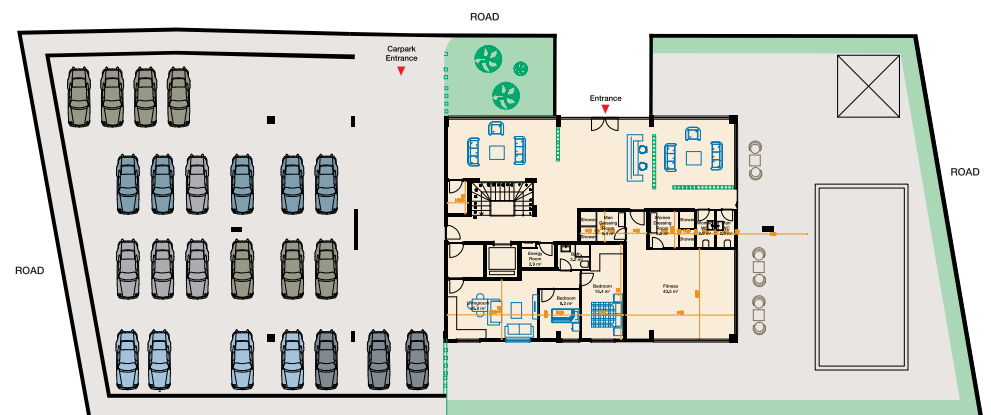

اقامت گاه جمهوریت

اوبا/آلانیة/ترکیه

نقشه واحد

نقشه طبقه بام پنت هاوس

نقشه طبقه اول پنت هاوس

نقشه همکف

ویژگی های اقامت گاه جمهوری

عمومی
مجموعاً 22 واحد