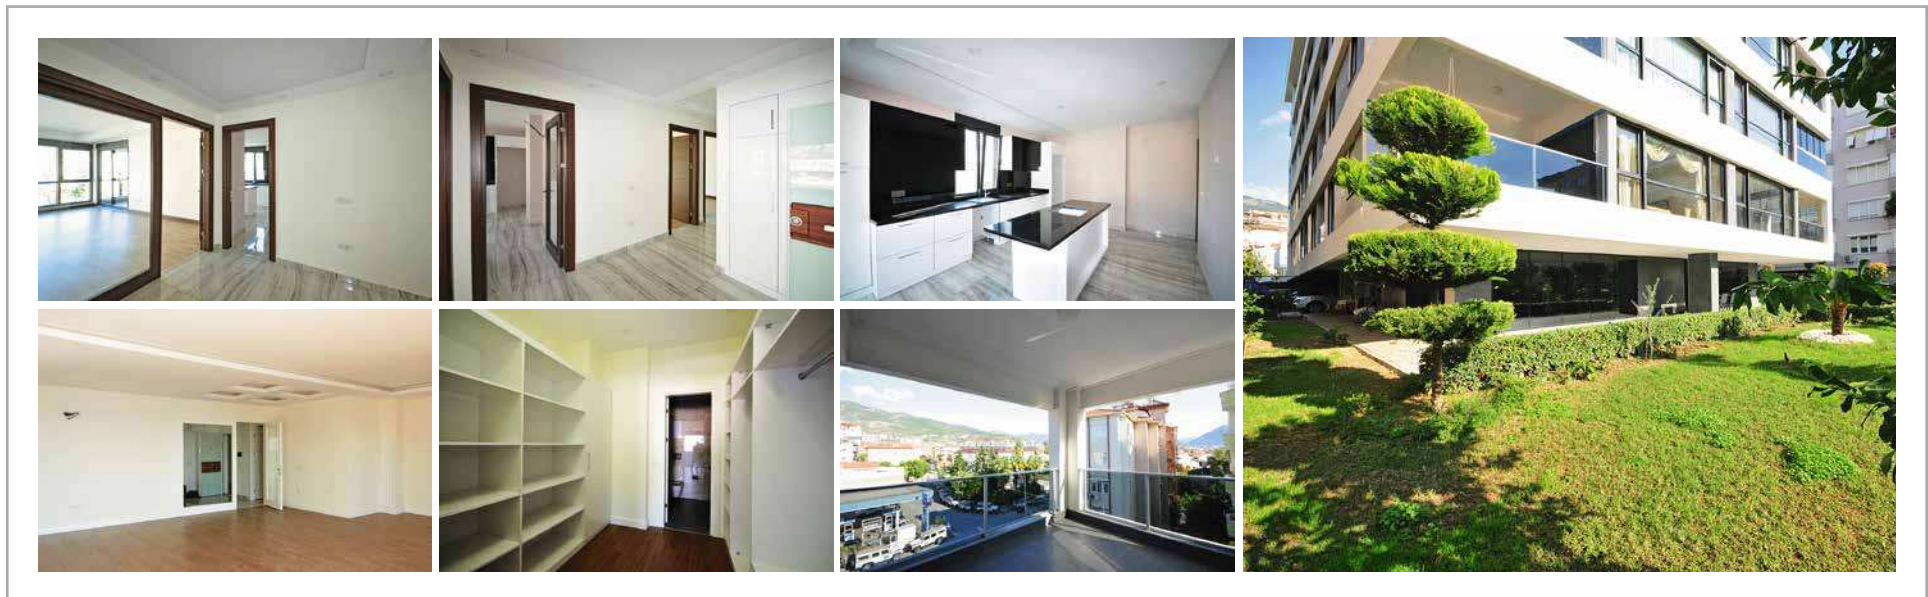

اقامت گاه جمهوریت

اوبا/آلانیة/ترکیه