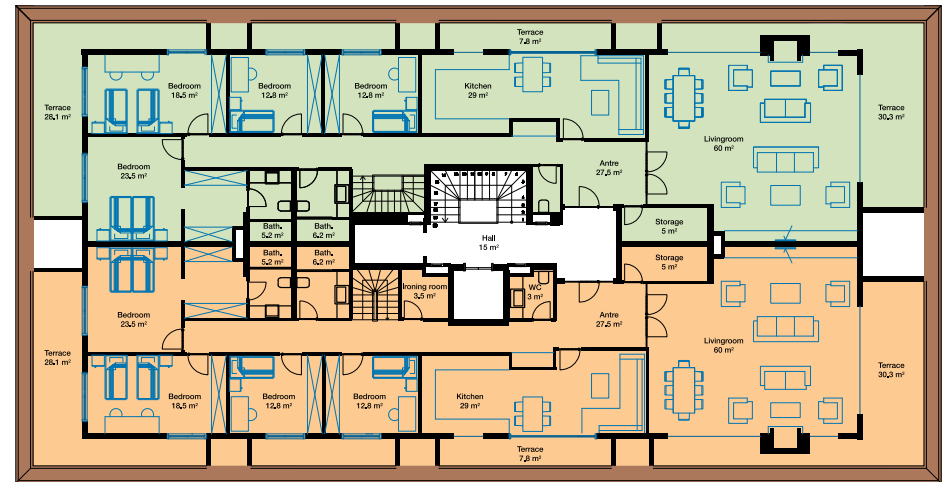

اقامت گاه جمهوریت

اوبا/آلانیة/ترکیه

نقشه واحد

نقشه طبقه بام پنت هاوس

نقشه طبقه اول پنت هاوس

نقشه همکف

ویژگی های اقامت گاه جمهوری

عمومی
مجموعاً 22 واحد