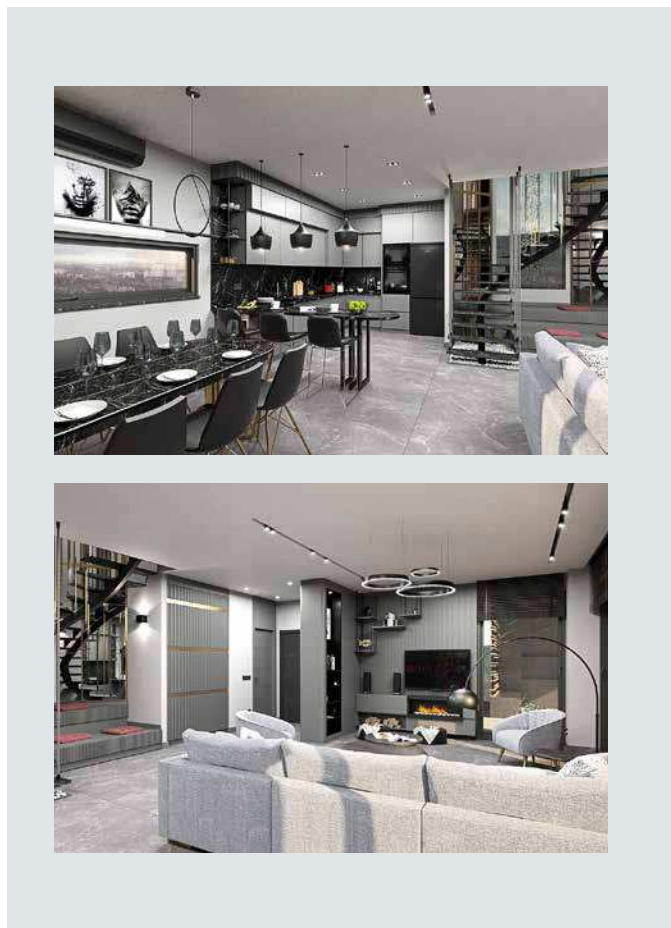

ویلاهای بی نهایت