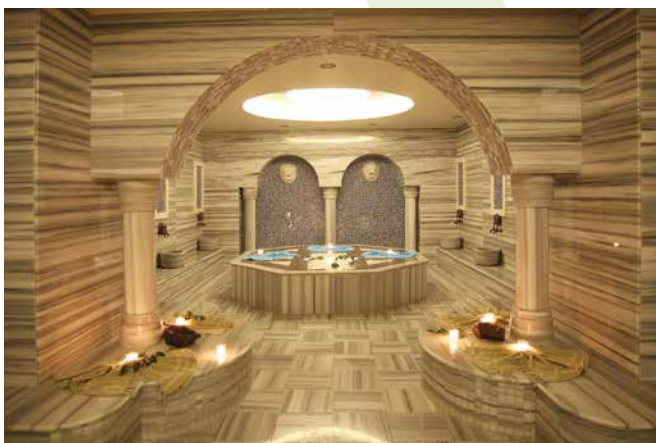

از آرامش لذت ببرید

SPA & Wellness Centre

مرکز بهداشتی ، زیبایی و ماساژ ما با ۳۵۰۰ مترمربع و در ۲ طبقه قرار دارد . می توانید ماساژ ریلکس و ماسک های صورت سفارش بدهید و یا از حمام ترکی مالذت ببرید . اگر به دنبال کاهش وزن هستید ما بهترین برنامه های ورزشی را می توانیم به شما پیشنهاد کنیم .
بیایید و تفاوت را تجربه کنید

- * ماساژ
- * مراقبت پوست
- * آرایشگاه
- * مراقبت از بدن
- * حمام ترکی
- * سونا
- * اتاق بخار
- * شادپروان (اتاق استراحت به سبک ترکی)
- * تخت های داغ مرمر برای آرامش
- * سالن ورزش
- * برنامه های تمرین ورزشی
- * مرکز یوگا
- * اتاق آرامش
- * بار ویتامین
- * استخر سرپوشیده
- * ماهیهای درمانی