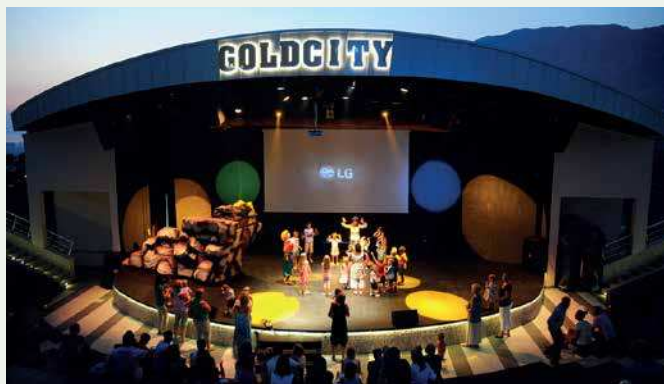

زمین های فوتبال براساس استاندارد یوفا طراحی شده اند و با چمن طبیعی انگلیسی پوشیده شده اند.

پرستار بچه و کلوب بچه ها و نوجوانان

گلد سیتی مهمانان کوچک خود را فراموش نکرده است. سرگرمیهای بسیار مختلفی را برای این گروه سنی در نظر گرفته ایم که سرگرم باشند. برای نوجوانان هم کلوب ویژه خودشان را تدارک دیده ایم با سرگرمی هایی که برای آنها مناسب است و با محیطی که بابودن در آن لذت می برند